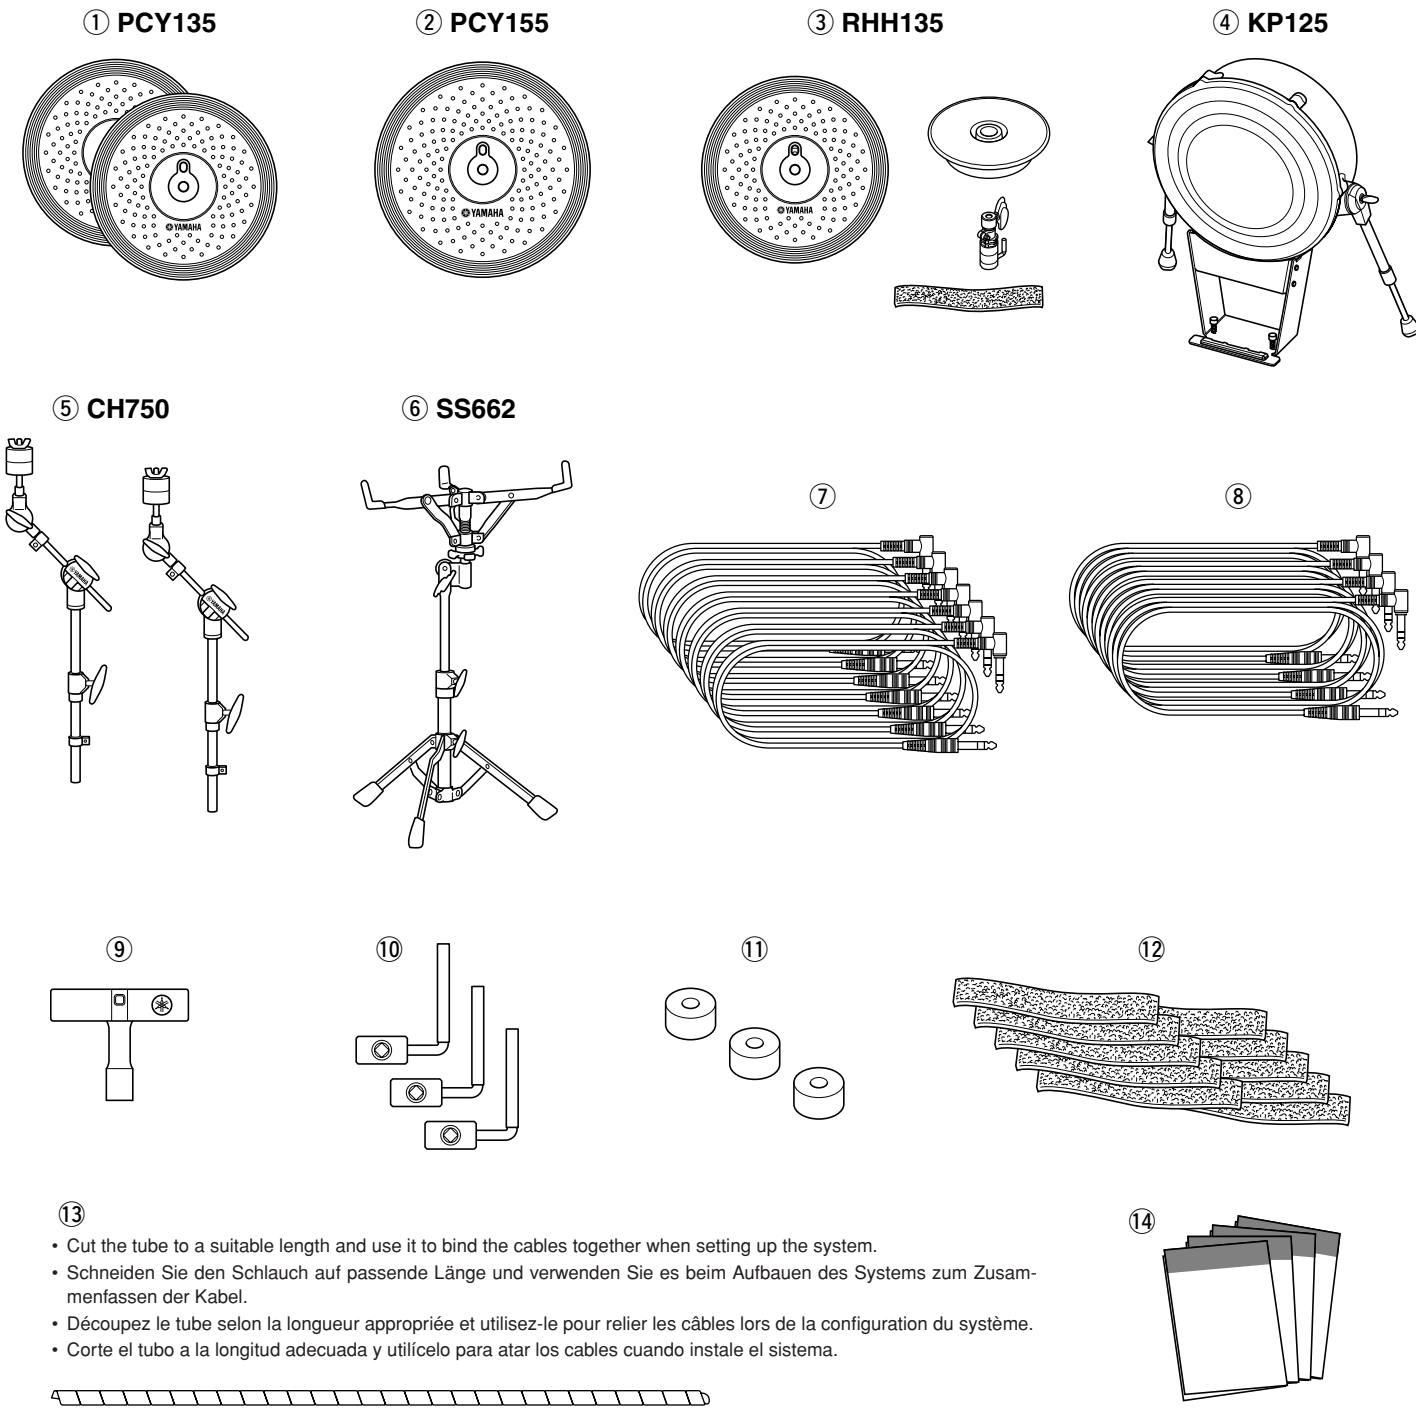

[Emballage du carton 2] (DTT3KSP2)

- ⑮ Pad de batterie: **TP100** x 4
- ⑯ Pad de caisse claire: **TP120SD** x 1
- ⑰ Boulon de pince (pour **TP100**) x 4
- ⑱ Support de cymbale: **CH755** x 1
- ⑲ Pied pour charlestone: **HS740A** x 1

Español

En cada juego se incluyen los accesorios siguientes. Si faltara alguno, póngase en contacto con el punto de venta. Consulte en el manual de instrucciones de cada producto la utilización y configuración correctas.

[Caja de cartón 1] (DTT3KSP1)

- ① Pad para platillos: **PCY135** x 2
- ② Pad para platillos: **PCY155** x 1
- ③ Pad para charles: **RHH135** x 1
- ④ Pad para bombo: **KP125** x 1
- ⑤ Soporte para platillo: **CH750** x 2
- ⑥ Soporte para caja: **SS662** x 1
- ⑦ Cable para auriculares estéreo de 2,5 metros (tipo paralelo) x 7
- ⑧ Cable para auriculares estéreo de 4 metros (tipo paralelo) x 4
- ⑨ Llave de batería x 1
- ⑩ Tope (para **PCY135/155**) x 3
- ⑪ Arandela de fieltro (para **PCY135/155**) x 3
- ⑫ Banda para cables x 10
- ⑬ Tubo en espiral de 2 metros x 1
- ⑭ Manual de instrucciones TP65/65S/100/120SD x 1 PCY65/65S/135/155 x 1 RHH135 x 1 KP125 x 1

[Caja de cartón 2] (DTT3KSP2)

- ⑮ Pad para batería: **TP100** x 4
- ⑯ Pad para la caja: **TP120SD** x 1
- ⑰ Tornillo abrazadera (para **TP100**) x 4
- ⑱ Soporte para platillo: **CH755** x 1
- ⑲ Soporte de charles (Hi-hat): **HS740A** x 1

[DTT3KSP1]